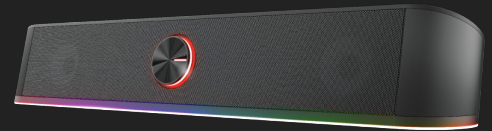

## In den RGB-Farben beleuchtete Soundbar

Stereo-Soundbar mit RGB-Beleuchtung und platzsparendem Design

### Hauptmerkmale

- Einstellbare RGB-Beleuchtung; 6 Beleuchtungsarten zur Auswahl
- Kleiner Formfaktor; kann einfach vor dem Bildschirm oder PC aufgestellt werden
- Großer beleuchteter Lautstärkeregler, der selbst beim Spielen leicht zugänglich ist
- 2.0 Stereo-Lautsprecher mit 12 W-Spitzenleistung für ein solides Spielerlebnis
- Einfach anzuschließen; ein AUX-Kabel für Audio und ein USB-Kabel für die Stromversorgung

### Was ist in der Verpackung

- Stereo-Soundbar mit angeschlossenem USB-Kabel
- Bedienungsanleitung