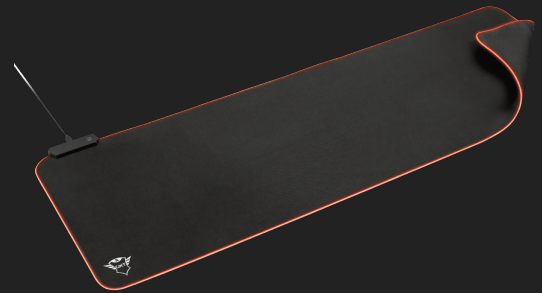

**#23395**

RGB Mauspad

XXL Mauspad mit RGB-Beleuchtung und optimierter Oberflächenstruktur für präzise und flüssige Steuerung

Hauptmerkmale

- Flexibles Design mit komfortabler Textiloberfläche
- RGB LED-beleuchteter Rand, ohne Software einstellbar
- XXL-Oberflächendesign (930 x 300 x 3 mm)
- Optimiert für alle Empfindlichkeitseinstellungen und -sensoren
- Rutschfeste Gummiunterseite
- 1,8 m Geflechtkabel

Was ist in der Verpackung

- XXL Mauspad
- Gaming-Sticker

System Anforderungen

- USB-Anschluss