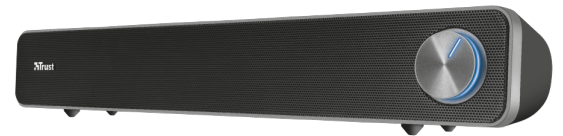

#22946

PC-Soundbar

Soundbar mit elegantem Design und 12 Watt (6 W RMS) Ausgangsleistung

Hauptmerkmale

- 12 W Spitzenleistung (6 Watt RMS)
- Platzsparende horizontale Form: passt unter jeden PC-Monitor
- Große beleuchtete und bequem erreichbare Lautstärkeregelung vorn
- Zusätzlicher Schutz durch Metallgitter
- USB-Betrieb: kein Netzanschluss erforderlich

Was ist in der Verpackung

- Soundbar mit angeschlossenen Kabeln
- Bedienungsanleitung

System Anforderungen

- 3,5 mm-Audioanschluss
- USB-Port für die Stromversorgung

12w

Peak Power

USB
Powered

Space saving
Design