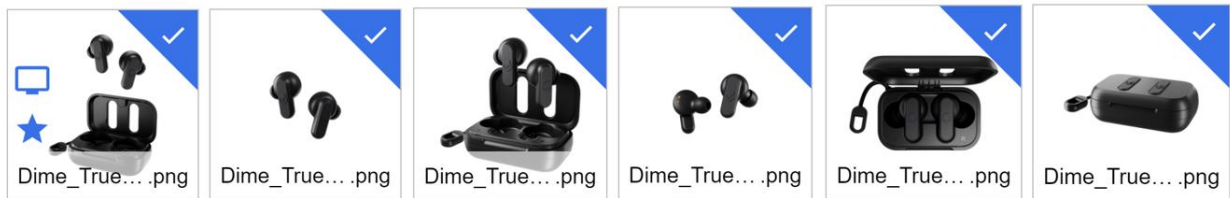

Product images and video

Order for product images:

True Black: <https://skullcandy.amplifi.io/share/LgKiOupvs>

Chill Grey: <https://skullcandy.amplifi.io/share/6tv3Dk9SS>

Dark Blue & Green: <https://skullcandy.amplifi.io/share/S3uWYuDX7>

Light Grey & Blue: <https://skullcandy.amplifi.io/share/k26o4dnI6>

Golden Orange: <https://skullcandy.amplifi.io/share/HS6a$jzLC>

Golden Red: <https://skullcandy.amplifi.io/share/LmrX7H@@@v>