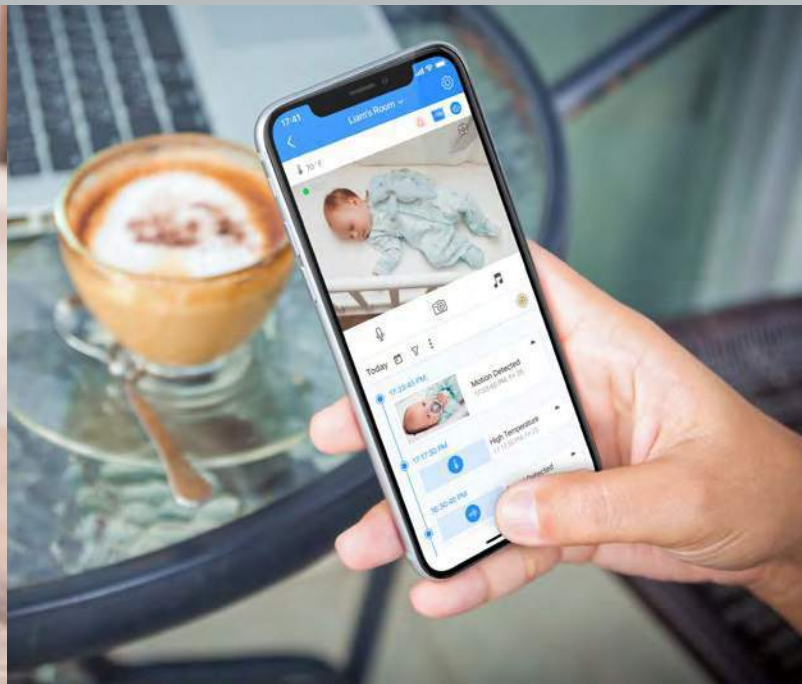

### Babyüberwachung neu definiert

Die **Hubble Connected App** bietet alles, was Sie für die Überwachung Ihres Babys benötigen, und noch mehr - ganz

Videoüberwachung per  
Smartphone:

Bildschnapschüsse,  
Videoaufzeichnung und -  
speicherung:

Teilen über Hubble2

Beruhigende Klänge und  
persönliche Audioaufnahmen

Babytracker

Smart Schedule

## Überwachen Sie, was Ihnen am Herzen liegt.

Bleiben Sie mit dem MBP950 von überall aus mit Ihrem Baby in Kontakt. Die Halterung für das Kinderbett bietet Ihnen einen Blick von oben auf Ihr Baby. Zu Hause haben Sie mit dem 12,7 cm großen Elterngerät Ihr Kleines im Blick. Wenn Sie unterwegs sind, können Sie mit der Hubble Connected App live in Full HD streamen. Die digitale Schwenk- und Neigefunktion ermöglicht es Ihnen, den gesamten Raum zu überblicken und mit dem digitalen Zoom eine Nahansicht zu erhalten. Überwachen Sie die Raumtemperatur, damit das Kinderzimmer für Ihr Baby immer behaglich temperiert ist. Mit der Zwei-Wege-Sprachfunktion können Sie mit Ihrem Kind sprechen und es hören und mit einem Schlaflied, beruhigenden Klängen, einem Hörbuch oder einer persönlichen Aufnahme in den Schlaf wiegen. Wenn sich

## Funktionen

- Farbbildschirm mit einer Diagonalen von 5 Zoll und mit Stativ
- Halterung für Montage über dem Kinderbett
- Raumtemperaturüberwachung
- Zweiwege-Sprechfunktion
- Sichere und private Verbindung
- Anzeige in 1.080 p FHD auf kompatiblen Smartphones und Tablets<sup>3</sup>
- Digitales Schwenken, Neigen und Zoomen
- Infrarot-Nachtsicht
- Flexible Magnethalterung
- Wi-Fi®-Vernetzung für unterwegs; kabellose 2,4-GHZ FHSS-Technologie für die Überwachung zu Hause
- Reichweite bis 300m<sup>4</sup>
- Vorgeladene Naturklänge, Schlaflieder und Hörbücher
- LED-Lautstärkeanzeige
- Hochempfindliches Mikrofon
- Kompatibel mit Amazon Alexa und Google Assistant