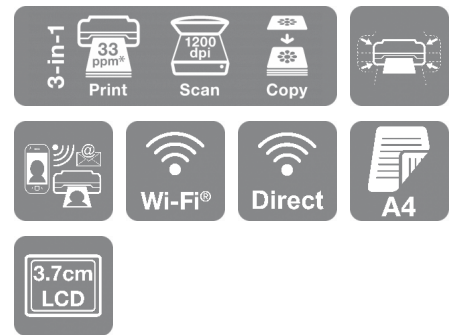

DATENBLATT / BROSCHÜRE

PRODUKTMERKMALE

- **Kompakter Multifunktionsdrucker**
  Sparen Sie Geld, Platz und Zeit
- **Einfacher mobiler Druck**
  Drucken Sie ganz einfach vom Smartphone oder Tablet¹.
- **Einzelpatronen**
  Sparsam, da nur die verbrauchten Farben ausgetauscht werden müssen
- **Wi-Fi und Wi-Fi Direct**
  Kabelloser Druck mit oder ohne Netzwerk
- **Beidseitiger Druck in DIN A4**
  Automatischer beidseitiger Druck zur Verringerung des Papierverbrauchs