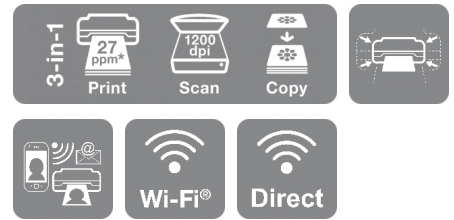

## DATENBLATT / BROSCHÜRE

Sparen Sie Zeit, Geld und Platz mit diesem kompakten Multifunktionsdrucker mit individuellen Tintenpatronen und mobilem Druck.

Sie suchen einen preisgünstigen, eleganten und benutzerfreundlichen Drucker? Dann ist der XP-2205 genau das Richtige für Sie. Es ist außerdem kompakt und erzeugt klare, lebendige Drucke. Mit Wi-Fi, Wi-Fi Direct und einer Reihe von kompatiblen Epson Apps<sup>1</sup> drucken Sie ganz einfach von unterwegs von mobilen Geräten aus.

### Formschön und elegant

Dieses preisgünstige Modell nimmt äußerst wenig Platz ein, weil es Druck-, Scan- und Kopierfunktionen in einem Gerät vereint.

### Einfache Bedienung

Mit einer Reihe wichtiger und benutzerfreundlicher Funktionen ermöglicht der XP-2205 flexibles Drucken und Scannen über Wi-Fi sowie das Drucken über Wi-Fi Direct, falls kein zentraler WLAN-Punkt verfügbar ist.