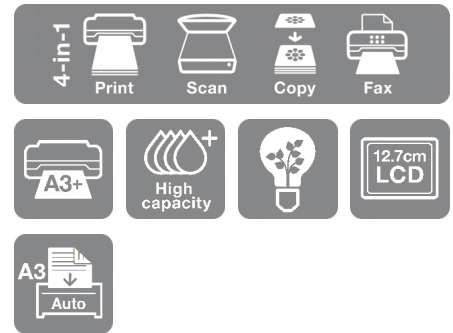

DATENBLATT

PRODUKTMERKMALE

- **Hohe Seitenergiebigkeit**
  Bis zu 86.000 Seiten in Schwarzweiß ohne Tintenwechsel¹
- **Weniger Abfall**
  Weniger Komponenten und hochergiebige Tintenbeutel
- **Niedriger Stromverbrauch mit Heat-Free Technology**
  Heat-Free Technology von Epson erfordert keine Wärme, was den Energieverbrauch reduziert
- **Leistungsstarke Scanfunktion**
  Unterstützung von dünnem Papier und herausragende Scanqualität
- **Epson Remote Services**
  Cloud-basierte, erweiterte Diagnose für Epson Drucker und Multifunktionsgeräte