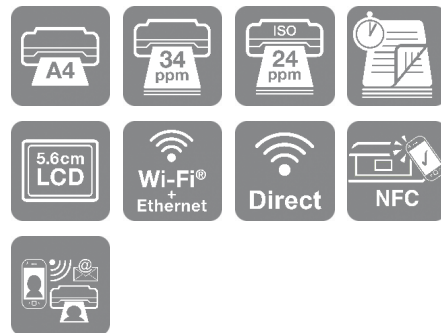

DATENBLATT

PRODUKTMERKMALE

- **Strom sparen**
  Bis zu 80 % niedrigerer Stromverbrauch als vergleichbare Farblaserdrucker²
- **XXL-Tintenpatronen**
  Für den Druck von bis zu 10.000 Seiten in Schwarzweiß und 7.000 in Farbe⁴
- **Schnelles Drucken**
  Drucken einer Farbseite in nur 7 Sekunden
- **Geld sparen**
  Pro Seite bis zu 50 % günstiger als vergleichbare Farblaserdrucker
- **Intelligente Steuerung**
  NFC-Verbindung für den Druck von Mobilgeräten aus⁶