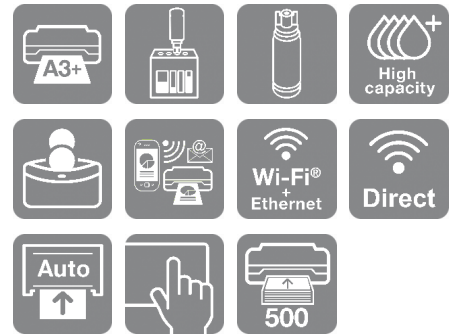

DATENBLATT / BROSCHÜRE

PRODUKTMERKMALE

- **Kostengünstiger 4-in-1-Monodrucker für DIN A3**
  Wirtschaftliches Tintentanksystem mit kostengünstigen Nachfüllflaschen
- **Schnelles Drucken und Scannen**
  Bis zu 25 Seiten/Minute drucken und bis zu 26 Bilder/Minute scannen
- **Praktischer Tintentank an der Vorderseite**
  Sauberes und einfaches Nachfüllen dank Tintenflaschen mit Schlüssel-Schloss-Prinzip
- **Mobiles Drucken und Konnektivität**
  WLAN, Wi-Fi Direct, Ethernet und kostenlose Apps für mobiles Drucken²
- **Professionelle Softwarelösungen**
  Nahtlose Integration von Software auf dem Gerät