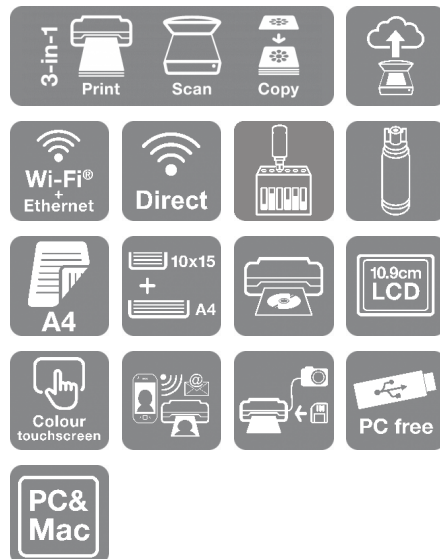

DATENBLATT / BROSCHÜRE

PRODUKTMERKMALE

- **6-Farben Epson Claria ET Premium-Tinte**
  Drucken Sie randlose DIN A4-Bilder in Farbe und beeindruckende Fotos in Schwarzweiß
- **Extrem günstiges Drucken**
  Druckt bis zu 2.300 hochwertige Fotos mit nur einem Satz Tintenflaschen¹
- **Moderne Konnektivität**
  Wi-Fi, Wi-Fi Direct, Ethernet und Apple AirPrint werden unterstützt
- **Für Arbeit und Freizeit**
  A4- und Fotopapierkassette sowie zwei hintere Zuführungen für dickere Medien
- **Beidseitiger Druck**
  Drucken Sie mit der schwarzen Pigmenttinte gestochen scharfen Text auf Dokumente im Format DIN A4