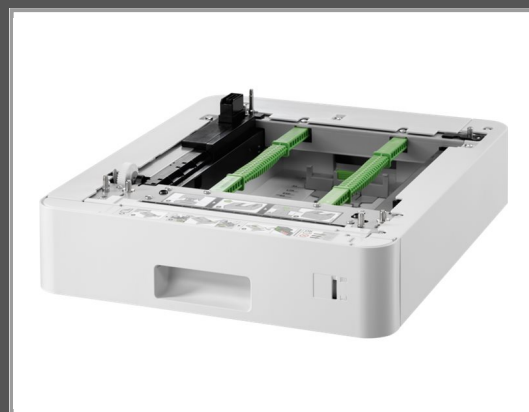

Brother LT-330CL - Papierkassette - 250 Blätter in 1 Schubladen (Trays)

für Brother DCP-L8410 - HL-L8260 - HL-L8360 - HL-L9310 - MFC-L8610 - MFC-L8900 - MFC-L9570

Gruppe	Zubehör Drucker
Hersteller	Brother
Hersteller Art. Nr.	LT330CL
EAN/UPC	4977766774567

Beschreibung

Die Papierkassette LT-330CL bietet Ihnen noch mehr Kapazität und Flexibilität beim Papiermanagement.

Hauptmerkmale

Produktbeschreibung	Brother LT-330CL - Papierkassette - 250 Blätter
Produkttyp	Papierkassette
Gesamte Medienkapazität	250 Blätter
Anzahl der Schubladen für Medienträger	1
Entwickelt für	Brother DCP-L8410CDW, HL-L8260CDW, HL-L8360CDW, HL-L8360CDWT, HL-L9310CDW, HL-L9310CDWMT, HL-L9310CDWT, HL-L9310CDWTT, MFC-L8610CDW, MFC-L8900CDW, MFC-L9570CDW

Ausführliche Details

Allgemein

Produkttyp	Papierkassette
Gesamte Medienkapazität	250 Blätter
Anzahl der Schubladen für Medienträger	1

Informationen zur Kompatibilität

Entwickelt für	Brother DCP-L8410CDW, HL-L8260CDW, HL-L8360CDW, HL-L8360CDWT, HL-L9310CDW, HL-L9310CDWMT, HL-L9310CDWT, HL-L9310CDWTT, MFC-L8610CDW, MFC-L8900CDW, MFC-L9570CDW
----------------	---