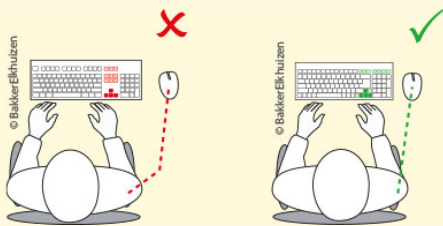

UltraBoard 960

Compact Standard

Standard Kompakte tastatur

UltraBoard 960 ist eine kompakte Tastatur mit Nummernblock.

Der größte Unterschied zu einer Standardtastatur ist die optimale Layouteinteilung, wodurch das UltraBoard 960 ganze 8 cm schmaler ist als eine "normale" Tastatur!

Der Abstand zwischen den Tasten beträgt zwischen 18 und 20 mm (ISO 9241). Der Buchstabenbereich muss deutlich von den Funktionstasten (ISO 9241) getrennt sein. Dunkle Buchstaben auf hellem Hintergrund erleichtern das Lesen (ISO 9241) und tragen zu einer höheren Produktivität bei (Snyder, 1990). Die mittlere Tastenreihe darf sich nicht höher als 30 mm über der Tischoberfläche befinden (DIN 2137). Die Tastatur muss schräg aufgestellt werden können und darf nicht Teil des Monitors sein (Richtlinie 90/270/EWG des Rates).

Eine kompakte Tastatur für die richtige ergonomische Haltung.

Mit einer kompakten Tastatur wird die Entfernung zur Maus reduziert und entlastet so die Unterarme. Ein weiterer Vorteil ist, dass diese kompaktere Variante leichter in einem Rucksack oder einer Laptoptasche mitzunehmen ist. So kann man jederzeit und überall bequem und ergonomisch arbeiten.

Kompakt

Der größte Unterschied zu einer Standardtastatur ist die optimale Layouteinteilung, wodurch das UltraBoard 960 ganze 8 cm schmaler ist als eine "normale" Tastatur!

Tastenanschlag

UltraBoard 960 hat einen leichten Tastenanschlag. Dies ist auf die Verwendung eines Scherenmechanismus anstelle der herkömmlichen Membran zurückzuführen. Dadurch ergibt sich ein äußerst angenehmes, taktiles Feedback.