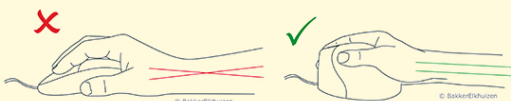

HANDSHAKE Mouse

Eine Maus mit vertikalem Griff

BAKKER ELKHUIZEN

Work Smart - Feel Good

Vertikaler Griff, kompakt und flexibel

Bei der HANDSHAKE Mouse handelt es sich um eine Maus mit vertikalem Griff, die über zwei Knöpfe und ein Scrollrad verfügt. Diese Maus sorgt bei korrekter Verwendung für eine Reduzierung der Muskelanspannung.

Die HANDSHAKE eignet sich für kleine und mittelgroße Hände (Handbreite bis 9 cm exklusive Daumen).

Aufgrund der „Händedruck“-Haltung vertikaler Mäuse krümmt sich das Handgelenk weniger seitwärts und der Unterarm dreht sich weniger nach innen (Schmid et al., 2015). Dadurch ist die Muskelaktivität im Unterarm geringer als bei einer herkömmlichen Maus (Quemelo & Vieira, 2013).

[Online weiterlesen](#)

Größe: Für kleinere Hände (bis 9 cm breit, flach aufliegend an der breitesten Stelle der Hand gemessen, ohne Daumen).

Ergonomisch: Gute Haltung für Arm und Handgelenk.

Einzigartig: Kurze Eingewöhnungszeit.