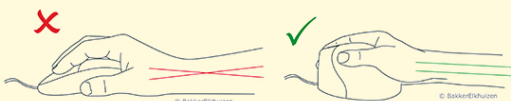

# HANDSHAKE Mouse

Eine Maus mit vertikalem Griff

 BAKKER ELKHUIZEN

Work Smart - Feel Good

## Vertikaler Griff, kompakt und flexibel

Bei der HANDSHAKE Mouse handelt es sich um eine Maus mit vertikalem Griff, die über zwei Knöpfe und ein Scrollrad verfügt. Diese Maus sorgt bei korrekter Verwendung für eine Reduzierung der Muskelanspannung.

Die HANDSHAKE eignet sich für kleine und mittelgroße Hände (Handbreite bis 9 cm exklusive Daumen).

Aufgrund der „Händedruck“-Haltung vertikaler Mäuse krümmt sich das Handgelenk weniger seitwärts und der Unterarm dreht sich weniger nach innen (Schmid et al., 2015). Dadurch ist die Muskelaktivität im Unterarm geringer als bei einer herkömmlichen Maus (Quemelo & Vieira, 2013).

[Online weiterlesen](#)

**Größe:** Für kleinere Hände (bis 9 cm breit, flach aufliegend an der breitesten Stelle der Hand gemessen, ohne Daumen).

**Ergonomisch:** Gute Haltung für Arm und Handgelenk.

**Einzigartig:** Kurze Eingewöhnungszeit.