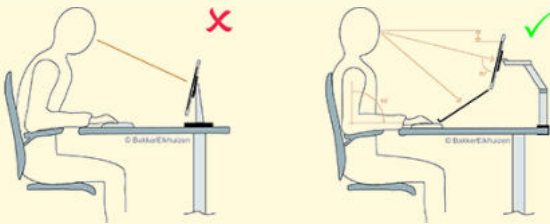

Mit dem Space-Arm Dual arbeiten Sie effektiver und effizienter. Sie sind schneller, machen weniger Fehler und behalten den Überblick.

Eine optimale Monitorposition ist wesentlich komfortabler und erhöht die Produktivität um 10 % gegenüber einer falschen Position (Sommerich et al. 1998). Wird der Monitor zu tief positioniert, kann dies zu einer höheren Nackenspannung führen. Auch eine zu hohe Positionierung (die Oberkante sollte keinesfalls über der Augenhöhe liegen) kann zu Problemen führen. Vielleicht noch wichtiger ist die Verstellbarkeit der Tiefe, so dass immer ein optimaler Betrachtungsabstand möglich ist. Dadurch werden die Informationen besser aufgenommen und die Augen am wenigsten belastet.

Effizienter und effektiver arbeiten mit zwei oder mehr Monitoren

Der Space-Arm Dual hat die gleiche Basis wie der Space-Arm Single, nur wurde er um zwei Arme erweitert, die zwei weitere Monitore tragen können. Die Nutzung eines Monitorarms ist wichtig, denn eine optimale Monitorposition ist komfortabler und steigert die Produktivität im Vergleich zu einer falschen Haltung um 10 % (Sommerich et al, 1998). Wenn der Monitor zu niedrig aufgestellt ist, kann dies zu einer höheren Nackenspannung führen. Wenn er zu hoch steht (die Oberkante darf auf keinen Fall über der Augenhöhe liegen), kann dies gleichfalls zu Problemen führen. Vielleicht noch wichtiger ist, dass er in der Tiefe verstellt werden kann, sodass immer ein optimaler Abstand für die Augen möglich ist. Der Space-Arm Dual ist ein modularer Monitorarm, der sich an Ihre Bedürfnisse anpassen lässt.

Ergonomisch

Ein Monitorarm sorgt für die richtige ergonomische Haltung. Er verbessert Ihre Rücken- und Nackenhaltung und reduziert die Belastung der Augen.

Schnell

Dank der Vesa-Option lassen sich Monitore einfach und schnell auswechseln.