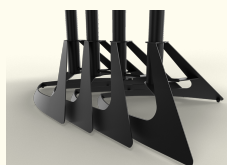

Wissenszentrum

Kann man Menschen mit einer Software beeinflussen, die ihnen sagt, wann es Zeit ist, wieder aufzustehen oder sich hinzusetzen?

Die Texas A&M University hat dazu eine Studie durchgeführt, und die Ergebnisse sind inzwischen bekannt. So hat sich zum Beispiel gezeigt, dass die Mitarbeiter die Steh-Sitz-Tische - weiterhin - am besten nutzen, wenn sie ...

[Online weiterlesen](#)

Spezifikationen

Breite	620 mm
Höhe	690 mm
Tiefe	570 mm
Gewicht	18.5 kg
Produktnummer:	BNEHCDTB (Honeycomb Dlite Table Base) BNEHCDWH (Honeycomb Dlite Tabletop W)

Kontakt

BAKKER ELKHUIZEN

BakkerElkhuizen
Taalstraat 151
5261 BC Vught
Netherlands
tel. +31 365467265
email. info@bakkerelkhuizen.com
website: www.bakkerelkhuizen.de