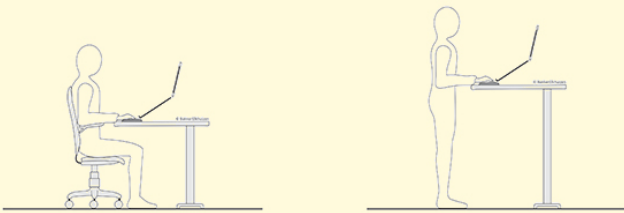

Honeycomb Dlite

Multifunktionaler Steh-Sitz-Tisch in Honigwabenform

Das Abwechseln zwischen Sitzen und Stehen im Laufe eines Arbeitstags sorgt für mehr Variation bei der Arbeitshaltung.

Mit dem Honeycomb Dlite wechseln Sie einfach und schnell zwischen Arbeiten im Stehen und im Sitzen ab.

Das Abwechseln zwischen Stehen und Sitzen sorgt dafür, dass die Konzentration länger auf hohem Niveau bleibt (Ebara, et al., 2008).

Wenn Sie vom Sitzen in eine aufrechte, stehende Position wechseln, kann Ihr Gehirn 2,5 Mal so viele neue Ideen generieren.

Multifunktional, mobil & besonders

Der Honeycomb Dlite ist ideal für Ihre Firma, wenn Sie optimal vom agilen Arbeiten Gebrauch machen wollen. Mit diesem Tisch richten Sie Ihren Arbeitsplatz schnell und flexibel ein. Dies bedeutete, dass Unternehmen verschiedene Büroräume einrichten müssen, die den Tätigkeiten entsprechend ausgestattet sind, wie zum Beispiel Scrum-Räume für Veranstaltungen, Teamspot-Sitzungen, ein Wohnzimmersetting und Ruheräume. Und mit diesen Gedanken im Hinterkopf haben wir den Honeycomb Dlite entwickelt. Ein multifunktionaler flexibler Steh-Sitz-Tisch, der für verschiedene Zwecke geeignet ist.

[👁 Online Produkt ansehen](#)

Vorteile des Honeycomb Dlite

Multifunktional

Der Tisch eignet sich für verschiedene Zwecke. Weil der Tisch einen Durchmesser von 60 cm hat, lässt er sich leicht umstellen. Sie können ihn in jeder gewünschten Form aufstellen für: Versammlungen und Besprechungen, Mittagessen oder einen Umtrunk.