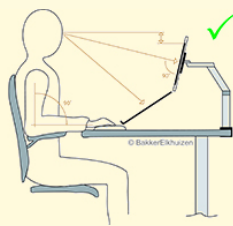

## Der Filex Galaxy Monitorarm Single Short ist ein kompakter Monitorarm für einen Bildschirm

Der Monitor wird direkt an der Standsäule befestigt und kann stufenlos höhenverstellt werden. Der Bildschirm kann geneigt, geschwenkt und gedreht werden.

Wenn der Monitor zu niedrig aufgestellt ist, kann dies zu einer höheren Nackenspannung führen. Wenn er zu weit oben steht (die Oberkante darf auf keinen Fall über der Augenhöhe liegen), kann dies ebenfalls zu physischen Beschwerden führen.

Der komplette Monitor muss sich in einem Bereich von 10-20° unter Augenhöhe befinden. Bei dieser Monitorhöhe können sich die Augen besser anpassen und konvergieren, und die allgemeine Belastung der Augen nimmt ab. Und auch nicht ganz unwichtig: Die Produktivität steigt gleichzeitig um etwa 10 % (Sommerich et al., 1998).

### Blickwinkel

Dieser Monitorarm ist die ideale Lösung für einen effizienten Arbeitsplatz. Stufenlose Höheneinstellung dank des patentierten Konnektors. Neigen, schwenken und drehen Sie Ihren Bildschirm mit dem flexiblen VESA-Kopf mit Schnellspannvorrichtung.