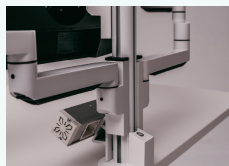

Umweltfreundlich

Alle Bestandteile sind zu 100 % recyclebar und bestehen zu 98,8 % aus nachhaltigem Material. Dank des modularen Prinzips ist eine zukünftige Erweiterung problemlos möglich, ohne dass Sie dafür Elemente austauschen müssen.

Design

Die Filix Galaxy Monitorarme lassen sich in jede Arbeitsumgebung fügen und sind in den Farben Schwarz, Weiß und Silber erhältlich. Zusätzlich sorgt die integrierte Kabelführung für einen aufgeräumten Schreibtisch. Wir gewähren fünf Jahre Garantie auf alle Komponenten.