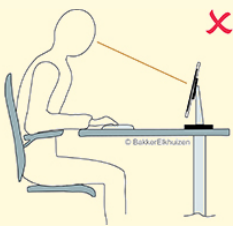

## Der Filex Galaxy Monitorarm Single Short ist ein kompakter Monitorarm für einen Bildschirm

Der Monitor wird direkt an der Standsäule befestigt und kann stufenlos höhenverstellt werden. Der Bildschirm kann geneigt, geschwenkt und gedreht werden.

Wenn der Monitor zu niedrig aufgestellt ist, kann dies zu einer höheren Nackenspannung führen. Wenn er zu weit oben steht (die Oberkante darf auf keinen Fall über der Augenhöhe liegen), kann dies ebenfalls zu physischen Beschwerden führen.

### Kompakt und einfach

Die Positionierung des Monitors sollte vorzugsweise so organisiert sein, dass es möglich ist, mit einer neutralen Körperhaltung zu arbeiten. Der beste Sichtabstand berücksichtigt die Ablesbarkeit und die Lichtverhältnisse, damit die Durchführung von Aufgaben am Arbeitsplatz ausreichend unterstützt und nicht gestört wird.

### Rotationssperre

Die integrierte Rotationssperre in den Filix Galaxy Monitorarmen sorgt dafür, dass ein Schreibtisch direkt an der Wand oder einem anderen Schreibtisch (Rücken an Rücken) aufgestellt werden kann, ohne dass die Arme einander und/oder die Wand berühren.