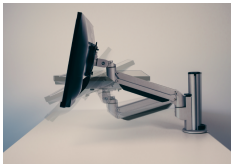

## Der Filex Galaxy Monitorarm Single Short ist ein kompakter Monitorarm für einen Bildschirm

Der Monitor wird direkt an der Standsäule befestigt und kann stufenlos höhenverstellt werden. Der Bildschirm kann geneigt, geschwenkt und gedreht werden.

Dieser Monitorarm ermöglicht eine individuelle und korrekte Positionierung des Monitors.

[👁️ Online Produkt ansehen](#)

▶ [Online Video ansehen](#)

### Blickwinkel

Dieser Monitorarm ist die ideale Lösung für einen effizienten Arbeitsplatz. Stufenlose Höheneinstellung dank des patentierten Konnektors. Neigen, schwenken und drehen Sie Ihren Bildschirm mit dem flexiblen VESA-Kopf mit Schnellspannvorrichtung.

### Rotationssperre

Die integrierte Rotationssperre in den Filix Galaxy Monitorarmen sorgt dafür, dass ein Schreibtisch direkt an der Wand oder einem anderen Schreibtisch (Rücken an Rücken) aufgestellt werden kann, ohne dass die Arme einander und/oder die Wand berühren.