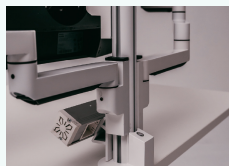

Umweltfreundlich

Alle Bestandteile sind zu 100 % recyclebar und bestehen zu 98,8 % aus nachhaltigem Material. Dank des modularen Prinzips ist eine zukünftige Erweiterung problemlos möglich, ohne dass Sie dafür Elemente austauschen müssen.

Design

Die Filex Galaxy Monitorarme lassen sich in jede Arbeitsumgebung fügen und sind in den Farben Schwarz, Weiß und Silber erhältlich. Zusätzlich sorgt die integrierte Kabelführung für einen aufgeräumten Schreibtisch. Wir gewähren fünf Jahre Garantie auf alle Komponenten.