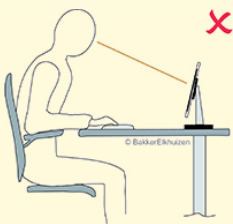

Filex Galaxy Modular Single Short

Kompakt und einfach

Der Filex Galaxy Monitorarm Single Short ist ein kompakter Monitorarm für einen Bildschirm

Der Monitor wird direkt an der Standsäule befestigt und kann stufenlos höhenverstellt werden. Der Bildschirm kann geneigt, geschwenkt und gedreht werden.

Wenn der Monitor zu niedrig aufgestellt ist, kann dies zu einer höheren Nackenspannung führen. Wenn er zu weit oben steht (die Oberkante darf auf keinen Fall über der Augenhöhe liegen), kann dies ebenfalls zu physischen Beschwerden führen.

Außerdem ist wichtig, dass Sie Ihren Bildschirm auch in der Tiefe verstellen können, damit Sie einen optimalen Abstand für Ihre Augen erzielen. Dadurch nimmt man die Informationen besser auf, und die Belastung der Augen ist am geringsten. Diese optimale Monitorposition ist deutlich komfortabler und steigert die Produktivität im Vergleich zu einer falschen Haltung um 10 % (Sommerich et al, 1998).

Kompakt und einfach

Die Positionierung des Monitors sollte vorzugsweise so organisiert sein, dass es möglich ist, mit einer neutralen Körperhaltung zu arbeiten. Der beste Sichtabstand berücksichtigt die Ablesbarkeit und die Lichtverhältnisse, damit die Durchführung von Aufgaben am Arbeitsplatz ausreichend unterstützt und nicht gestört wird.