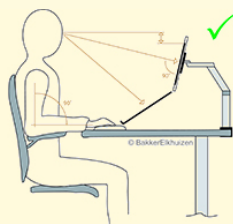

Filex Galaxy Modular Single Short

Kompakt und einfach

Der Filex Galaxy Monitorarm Single Short ist ein kompakter Monitorarm für einen Bildschirm

Der Monitor wird direkt an der Standsäule befestigt und kann stufenlos höhenverstellt werden. Der Bildschirm kann geneigt, geschwenkt und gedreht werden.

Wenn der Monitor zu niedrig aufgestellt ist, kann dies zu einer höheren Nackenspannung führen. Wenn er zu weit oben steht (die Oberkante darf auf keinen Fall über der Augenhöhe liegen), kann dies ebenfalls zu physischen Beschwerden führen.

Außerdem ist wichtig, dass Sie Ihren Bildschirm auch in der Tiefe verstellen können, damit Sie einen optimalen Abstand für Ihre Augen erzielen. Dadurch nimmt man die Informationen besser auf, und die Belastung der Augen ist am geringsten. Diese optimale Monitorposition ist deutlich komfortabler und steigert die Produktivität im Vergleich zu einer falschen Haltung um 10 % (Sommerich et al, 1998).

Rotationssperre

Die integrierte Rotationssperre in den Filex Galaxy Monitorarmen sorgt dafür, dass ein Schreibtisch direkt an der Wand oder einem anderen Schreibtisch (Rücken an Rücken) aufgestellt werden kann, ohne dass die Arme einander und/oder die Wand berühren.