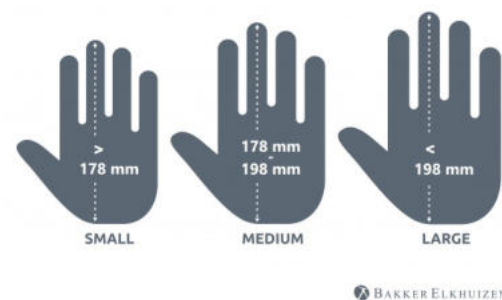

Die neueste Ausgabe der Evluent von BakkerElkhuizen

Für die Evluent D wurden Materialien von hoher Qualität ausgewählt, dies sorgt für eine hochwertige Anmutung. Außerdem hat diese Maus eine sehr kurze Eingewöhnungszeit. Die Evluent D Wired ist für Rechtshänder geeignet. Nicht zu vergessen, es gibt sie in drei verschiedenen Größen, sodass sie sich praktisch für jede Hand eignet. Im Laufe eines Arbeitstages verwenden wir unsere Maus sehr oft. Mit einer traditionellen Maus verdrehen wir das Handgelenk, verkrampfen unseren Arm und belasten unsere Schulter. Indem wir einen Vertikalmaus verwenden, greifen wir die Maus in einer Handschüttelhaltung und beugen diesen physischen Belastungen vor.

[Online Produkt ansehen](#)