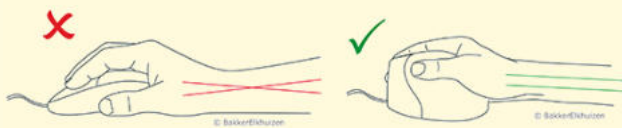

Evluent D Wireless

Die neueste kabellose Ausgabe

Bei der Evluent D handelt es sich um die neueste Version der Vertikalmäuse aus der Evluent Familie.

Die Entwicklung dieses Modells basiert auf einem Erfahrungsschatz von 18 Jahren Forschung.

Die Handschüttelhaltung dieser vertikalen Maus sorgt dafür, dass Ihr Handgelenk weniger zur Seite gekrümmt wird, wodurch sich der Unterarm nicht so stark nach innen dreht (Schmid et al., 2015). Dadurch ist die Muskelaktivität im Unterarm geringer als bei einer Standardmaus (Quemelo & Vieira, 2013).

Studien zeigen, dass die Benutzung einer vertikalen Maus dafür sorgt, dass man sich schneller von physischen Problemen im Arm, Handgelenk und Hand erholt (Aarås et al., 2001).

Die neueste Ausgabe der Evluent von BakkerElkhuizen