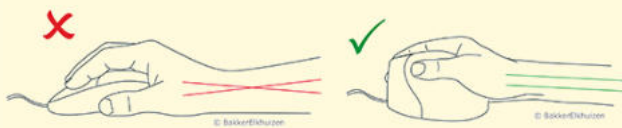

Evoluent D Wireless

Die neueste kabellose Ausgabe

Bei der Evoluent D handelt es sich um die neueste Version der Vertikalmäuse aus der Evoluent Familie.

Die Entwicklung dieses Modells basiert auf einem Erfahrungsschatz von 18 Jahren Forschung.

Die Handschüttelhaltung dieser vertikalen Maus sorgt dafür, dass Ihr Handgelenk weniger zur Seite gekrümmt wird, wodurch sich der Unterarm nicht so stark nach innen dreht (Schmid et al., 2015). Dadurch ist die Muskelaktivität im Unterarm geringer als bei einer Standardmaus (Quemelo & Vieira, 2013).

Studien zeigen, dass die Benutzung einer vertikalen Maus dafür sorgt, dass man sich schneller von physischen Problemen im Arm, Handgelenk und Hand erholt (Aarås et al., 2001).

Die neueste Ausgabe der Evoluent von BakkerElkhuizen

Für die Evoluent D wurden Materialien von hoher Qualität ausgewählt, dies sorgt für eine hochwertige Anmutung. Außerdem hat diese Maus eine sehr kurze Eingewöhnungszeit. Die Evoluent D Wired ist für Rechtshänder geeignet. Nicht zu vergessen, es gibt sie in drei verschiedenen Größen, sodass sie sich praktisch für jede Hand eignet. Im Laufe eines Arbeitstages verwenden wir unsere Maus sehr oft. Mit einer traditionellen Maus verdrehen wir das Handgelenk, verkrampfen unseren Arm und belasten unsere Schulter. Indem wir einen Vertikalmaus verwenden, greifen wir die Maus in einer Handschüttelhaltung und beugen diesen physischen Belastungen vor.