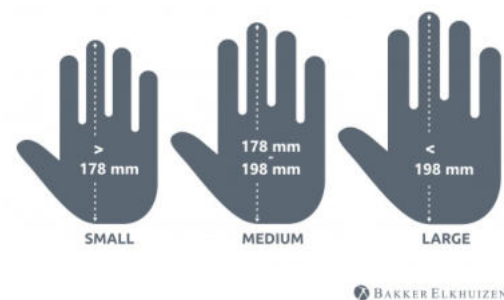

Die neueste Ausgabe der Evoluent von BakkerElkhuizen

Für die Evoluent D wurden Materialien von hoher Qualität ausgewählt, dies sorgt für eine hochwertige Anmutung. Außerdem hat diese Maus eine sehr kurze Eingewöhnungszeit. Die Evoluent D Wired ist für Rechtshänder geeignet. Nicht zu vergessen, es gibt sie in drei verschiedenen Größen, sodass sie sich praktisch für jede Hand eignet. Im Laufe eines Arbeitstages verwenden wir unsere Maus sehr oft. Mit einer traditionellen Maus verdrehen wir das Handgelenk, verkrampfen unseren Arm und belasten unsere Schulter. Indem wir einen Vertikalmaus verwenden, greifen wir die Maus in einer Handschüttelhaltung und beugen diesen physischen Belastungen vor.

[Online Produkt ansehen](#)