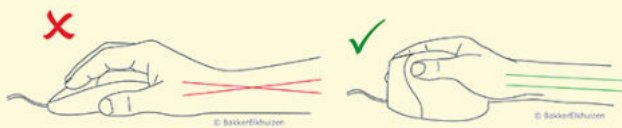

Evoluent D Wired

Die neueste Ausgabe

Bei der Evoluent D handelt es sich um die neueste Version der Vertikalmäuse aus der Evoluent Familie.

Die Entwicklung dieses Modells basiert auf einem Erfahrungsschatz von 18 Jahren Forschung.

Die Handschüttelhaltung dieser vertikalen Maus sorgt dafür, dass Ihr Handgelenk weniger zur Seite gekrümmt wird, wodurch sich der Unterarm nicht so stark nach innen dreht (Schmid et al., 2015). Dadurch ist die Muskelaktivität im Unterarm geringer als bei einer Standardmaus (Quemelo & Vieira, 2013).

Studien zeigen, dass die Benutzung einer vertikalen Maus dafür sorgt, dass man sich schneller von physischen Problemen im Arm, Handgelenk und Hand erholt (Aarås et al., 2001).

Die neueste Ausgabe der Evoluent von BakkerElkhuizen

Für die Evoluent D wurden Materialien von hoher Qualität ausgewählt, dies sorgt für eine hochwertige Anmutung. Außerdem hat diese Maus eine sehr kurze Eingewöhnungszeit. Die Evoluent D Wired ist für Rechtshänder geeignet. Nicht zu vergessen, es gibt sie in drei verschiedenen Größen, sodass sie sich praktisch für jede Hand eignet. Im Laufe eines Arbeitstages verwenden wir unsere Maus sehr oft. Mit einer traditionellen Maus verdrehen wir das Handgelenk, verkrampfen unseren Arm und belasten unsere Schulter. Indem wir einen Vertikalmaus verwenden, greifen wir die Maus in einer Handschüttelhaltung und beugen diesen physischen Belastungen vor.