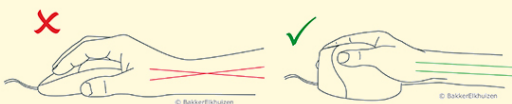

Evoluent4 Right Bluetooth

Eine ergonomische Bluetooth-Maus

 BAKKER ELKHUIZEN

Work Smart - Feel Good

Komfortabel arbeiten mit einer vertikalen Maus

Das am häufigsten verwendete Zubehörteil für die Arbeit am Laptop oder Computer ist die Maus, deshalb ist eine gute, ergonomische Maus wesentlich.

Bei der Evoluent 4 Right Bluetooth handelt es sich um eine vertikale Maus, da Sie die Maus in einer Handschüttelhaltung greifen.

Durch die "Handschüttelhaltung" der Hand bei der Verwendung einer vertikalen Maus ist das Handgelenk weniger zur Seite hin abgelenkt und der Unterarm ist weniger nach innen gedreht (Schmid et al., 2015). Hieraus ergibt sich eine geringere Muskelaktivität im Unterarm als bei der Verwendung einer Standardmaus (Quemelo & Vieira, 2013).

Ergonomisch: Gute Haltung für Arm und Handgelenk.

Bluetooth: Noch mehr Freiheit und Komfort.

Motorik: Die Evoluent 4 Right Bluetooth arbeitet schnell und sehr präzise.

Einzigartig: Kurze Gewöhnungszeit.

Einfach: Sie können die Cursorgeschwindigkeit direkt und ganz einfach anpassen.